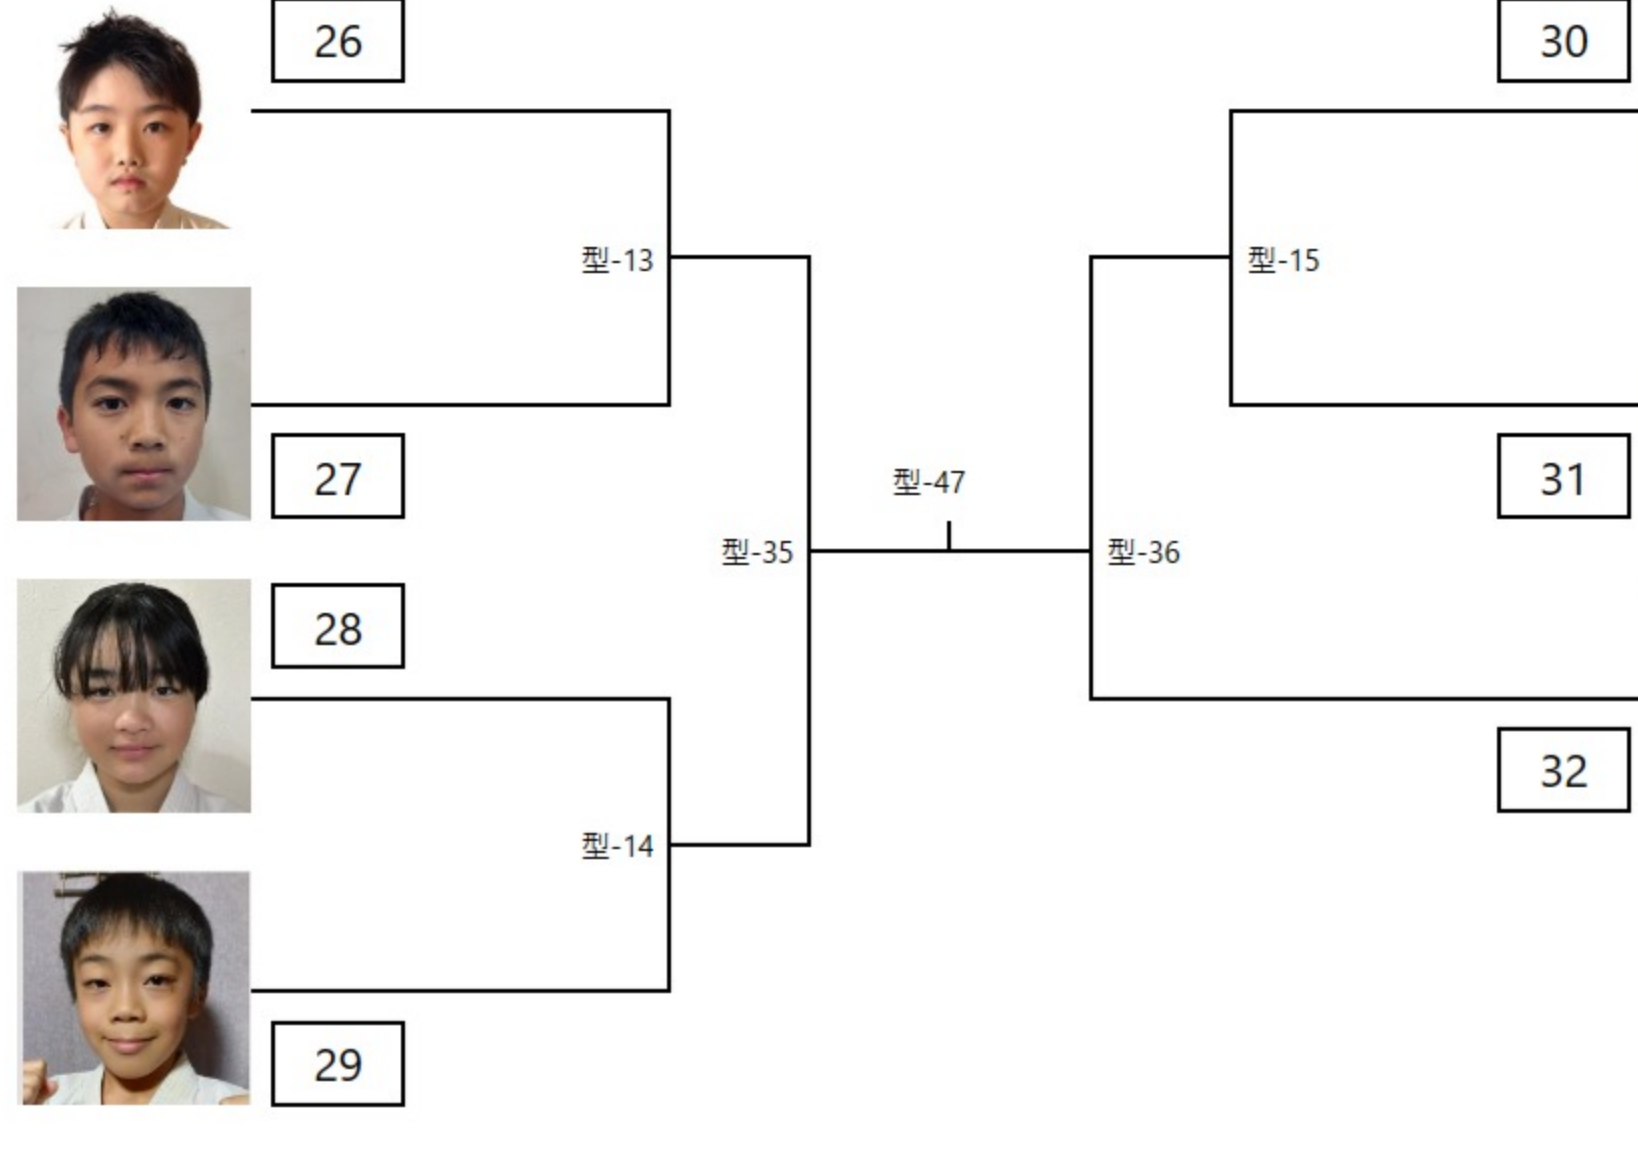

江川 ゆりや
エガワ ユリヤ
10歳 / 142cm / 31kg / 7級
【奄美支部 住用道場】
叶 嘉那
カナノ カナ
10歳 / 134cm / 29kg / 10級
【奄美支部 喜界道場】
小江 凜太郎
オエ リンタロウ
10歳 / 135cm / 36kg / 3級
【福岡支部 今宿道場】

小学6年生男女の部

満 貴生翔
ミツ キイト
11歳 / 139cm / 37kg / 3級
【奄美支部 瀬戸内道場】
森 權羽
モリ カイハ
11歳 / 140cm / 37kg / 7級
【奄美支部 和光道場】
隈崎 心優
クマサキ ミユ
11歳 / 150cm / 40kg / 9級
【奄美支部 喜界道場】
中島 麻矢
ナカジマ マヤ
0歳 / 135cm / 32kg / 3級
【奄美支部 瀬戸内道場】