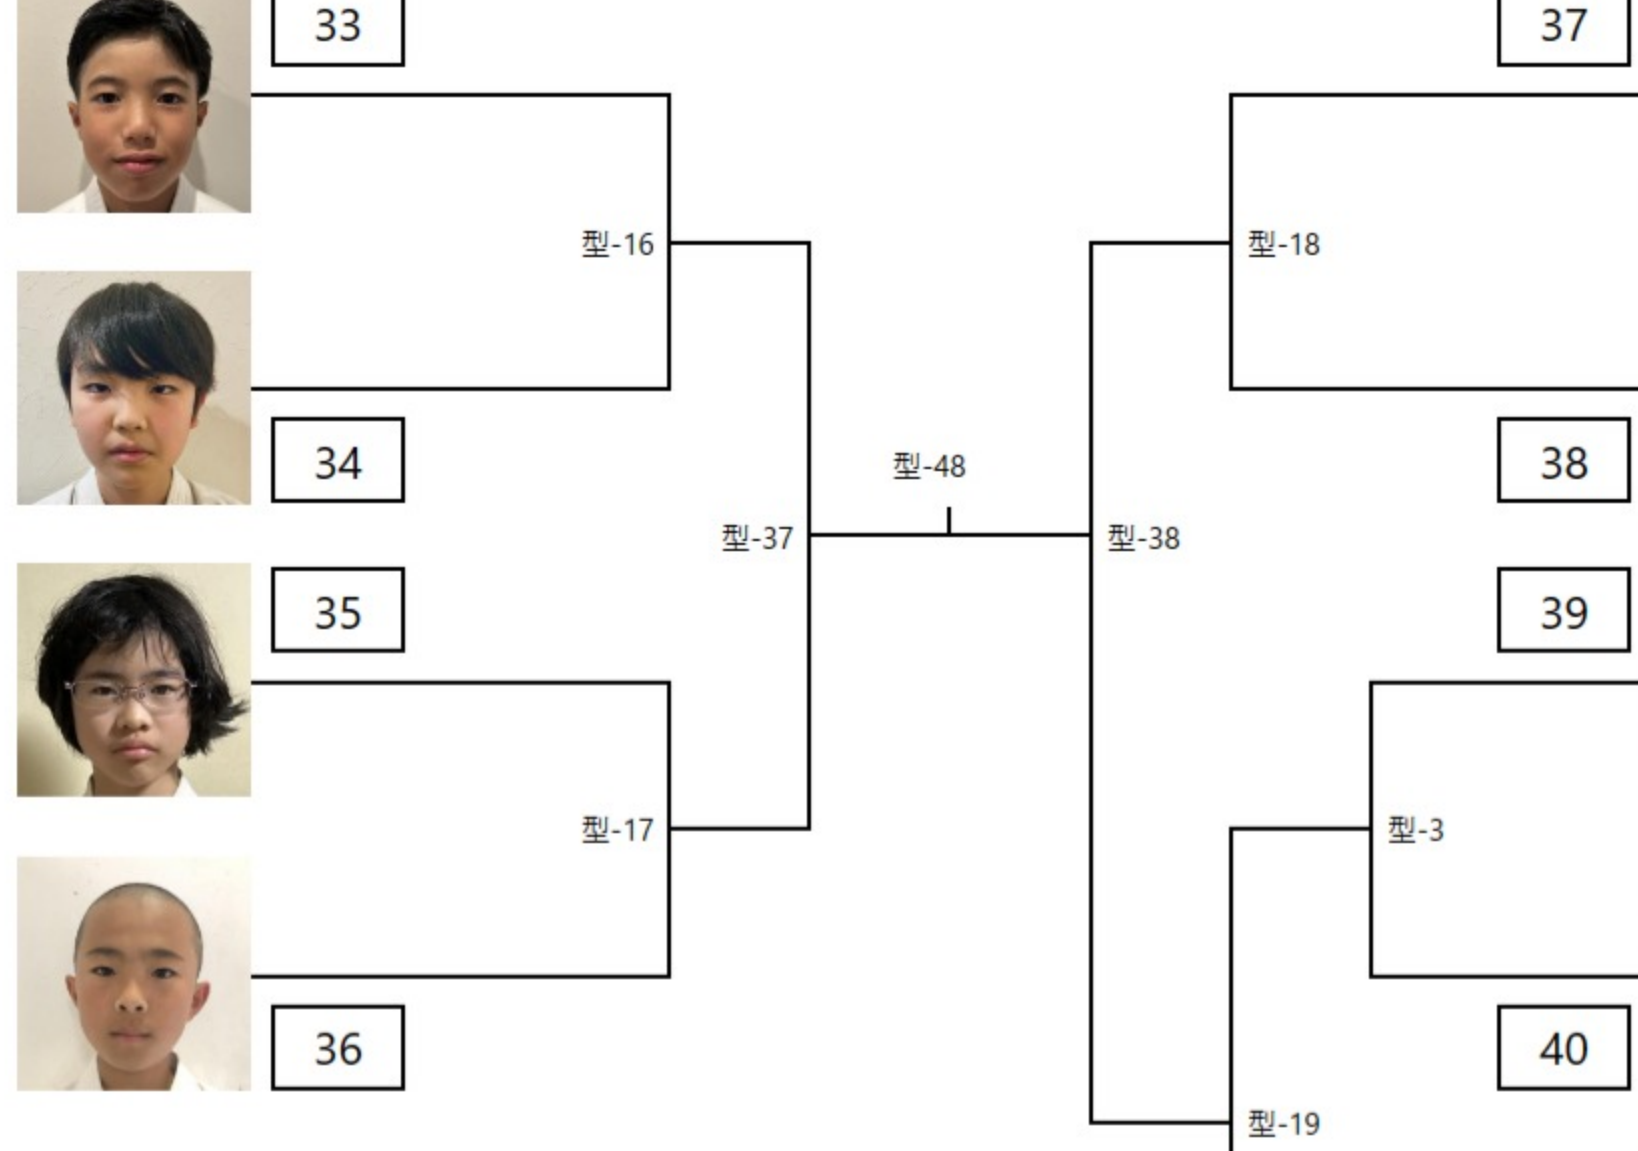

峰山 一之介
ミネヤマ イチノスケ
11歳 / 148cm / 32kg / 10級
【奄美支部 喜界道場】
榮 京之介
サカエ キョウノスケ
11歳 / 147cm / 48kg / 5級
【奄美支部 瀬戸内道場】
久原 日桜里
ヒサハラ ヒオリ
11歳 / 132cm / 27kg / 5級
【奄美支部 瀬戸内道場】
林 瑛大
ハヤシ アキヒロ
11歳 / 145cm / 39kg / 7級
【奄美支部 喜界道場】
義永 テア
ヨシナガ テア
11歳 / 137cm / 32kg / 3級
【奄美支部 瀬戸内道場】

中、高、一般男子の部

小池 日悠
コイケ ヒユウ
13歳 / 154cm / 46kg / 1級
【大阪西支部 西淀川道場】
吉山 茶信
ヨシヤマ チャシン
16歳 / 169cm / 56kg / 9級
【奄美支部 喜界道場】
山下 親志
ヤマシタ チカシ
13歳 / 165cm / 59kg / 3級
【奄美支部 名瀬本部道場】
重村 忠広
シゲムラ タダヒロ
58歳 / 172cm / 76kg / 初段
【奄美支部 名瀬本部道場】
義永 虎玄
ヨシナガ コゲン
14歳 / 170cm / 65kg / 3級
【奄美支部 瀬戸内道場】