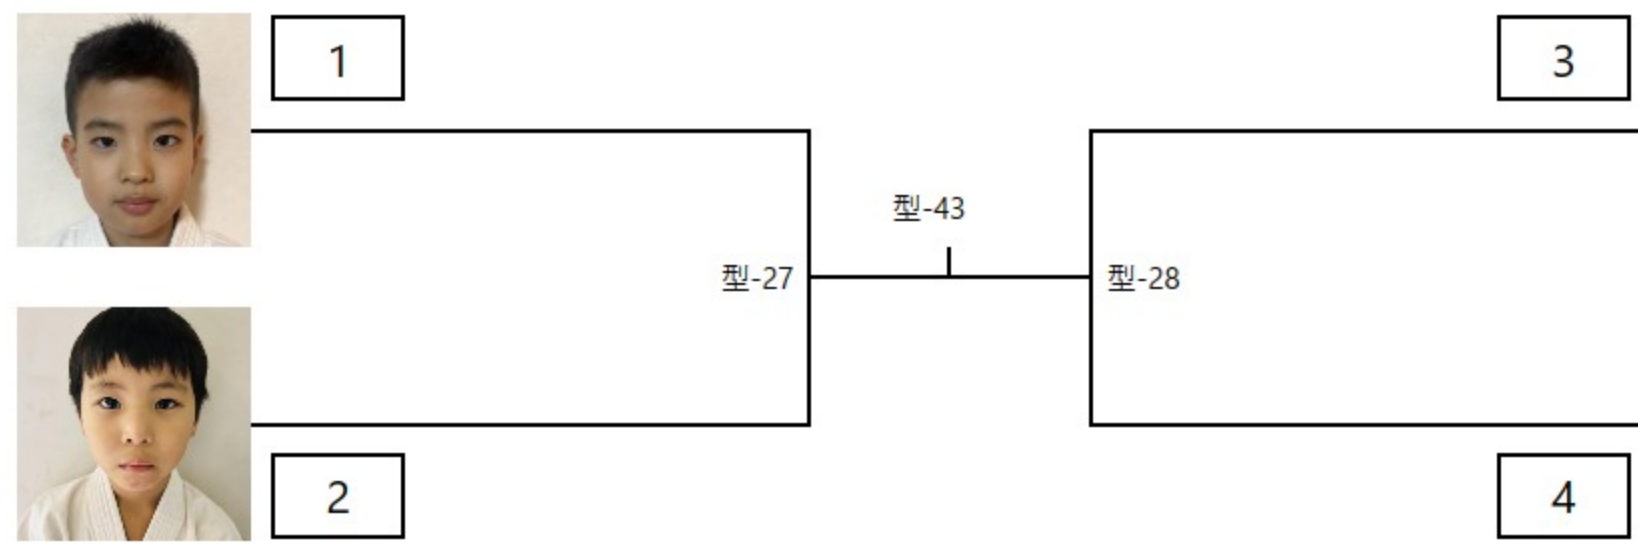

小学1年生男女の部

鹿川 修也
カガワ シュウヤ
6歳 / 120cm / 20kg / 10級
【沖縄支部 安謝本部道場】

義永 己才
ヨシナガ キサイ
6歳 / 116cm / 21kg / 7級
【奄美支部 瀬戸内道場】

平井 湊介
ヒライ ムスケ
7歳 / 121cm / 23kg / 10級
【奄美支部 和光道場】

渡邊 藍子
ワタナベ ランコ
6歳 / 117cm / 18kg / 無級
【福岡支部 門司道場】