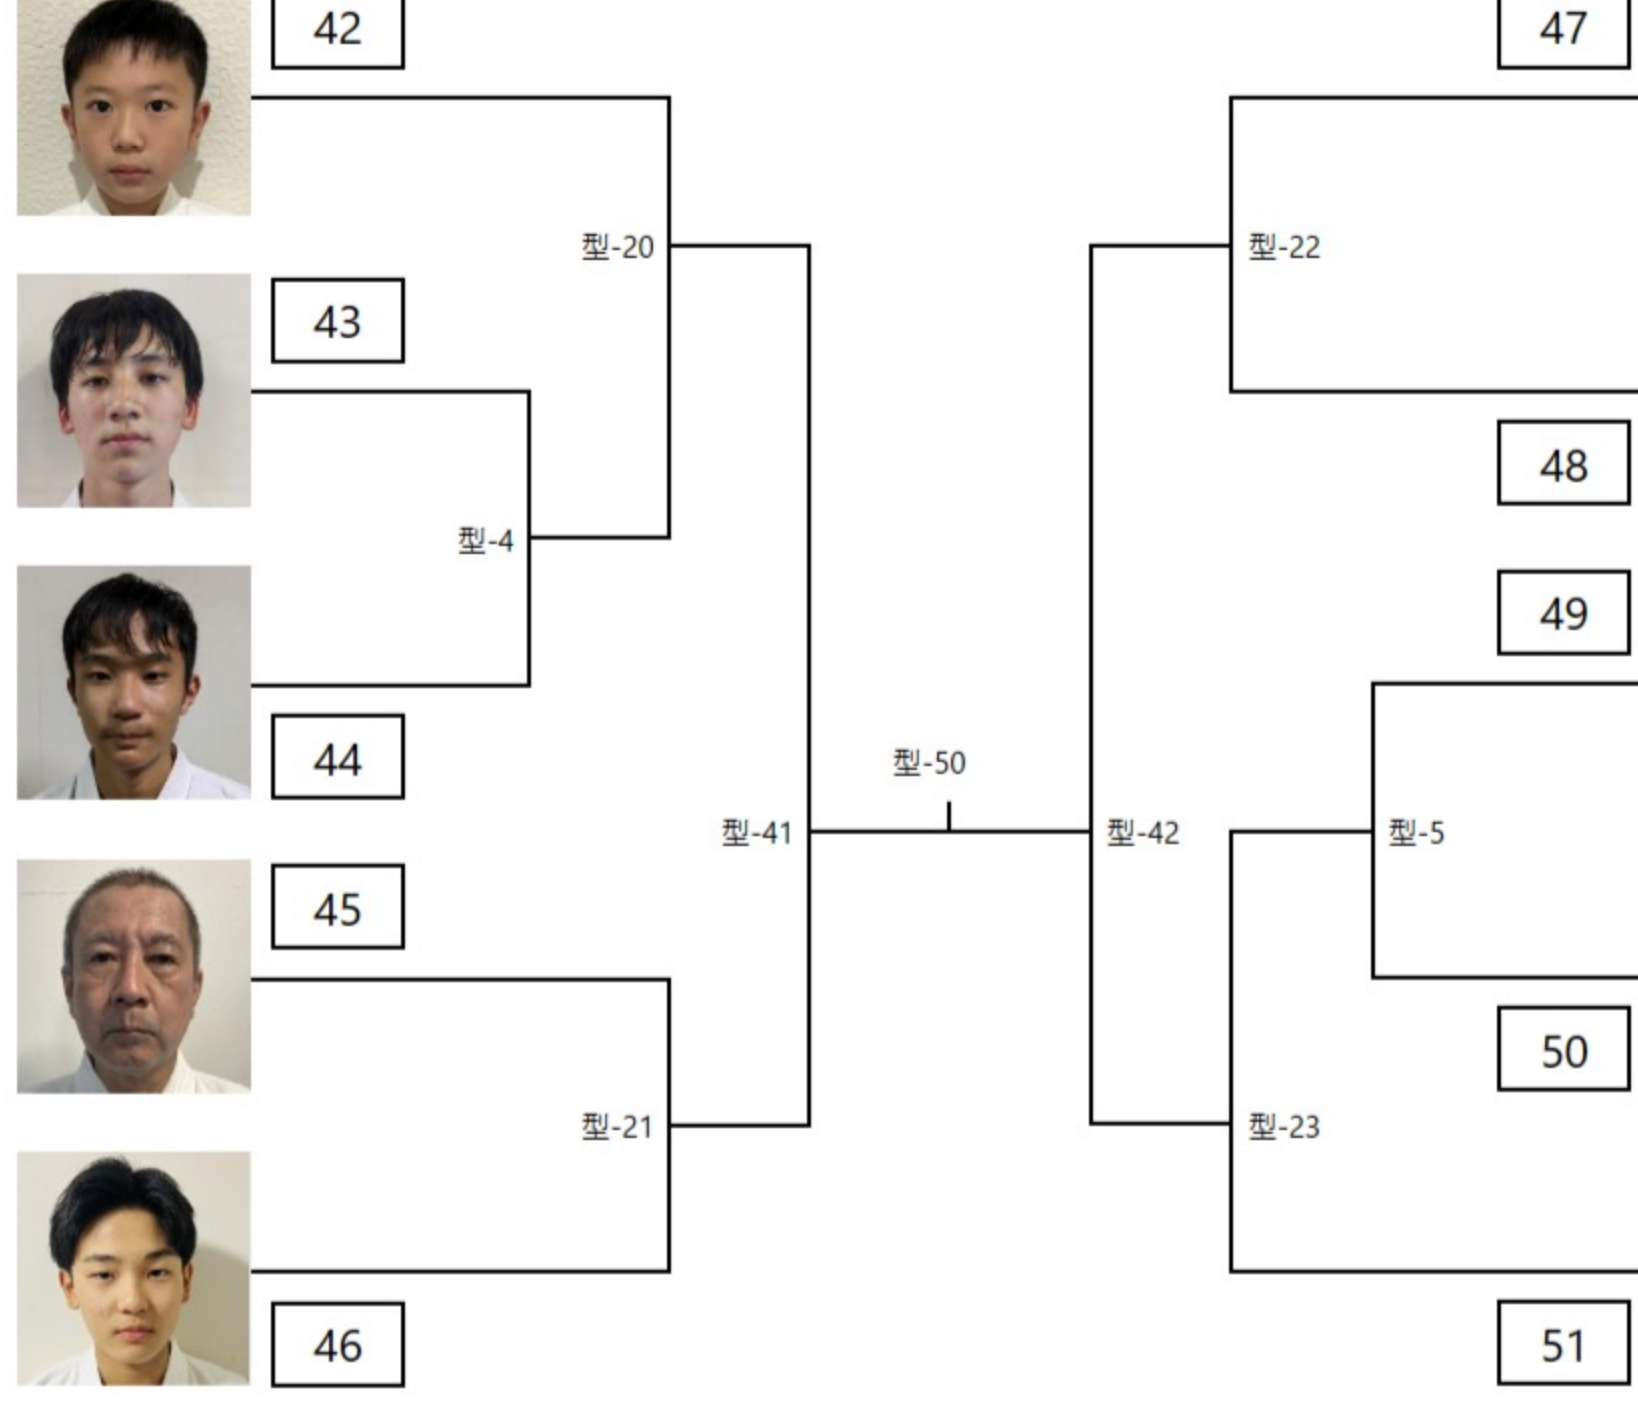

重村 俊介
シゲムラ シュンスケ
43歳 / 165cm / 65kg / 初段
【奄美支部 名瀬本部道場】
久保 喜代人
クボ キョト
12歳 / 147cm / 41kg / 8級
【奄美支部 喜界道場】
辻原 武志
ツジハラ タケシ
49歳 / 170cm / 70kg / 初段
【奄美支部 名瀬本部道場】
米田 信也
ヨネダ ノブヤ
58歳 / 165cm / 73kg / 7級
【奄美支部 喜界道場】
佐多 卓也
サタ タクヤ
61歳 / 172cm / 83kg / 1級
【奄美支部 和光道場】

中、高、一般女子の部

仁科 いおり
ニシナ イオリ
14歳 / 151cm / 44kg / 3級
【奄美支部 瀬戸内道場】
芝山 里央
シバヤマ リオ
17歳 / 171cm / 58kg / 2級
【奄美支部 喜界道場】
芝山 里真
シバヤマ リマ
12歳 / 158cm / 51kg / 7級
【奄美支部 喜界道場】
槇野 秀子
マキノ ヒデコ
53歳 / 150cm / 58kg / 1級
【奄美支部 喜界道場】