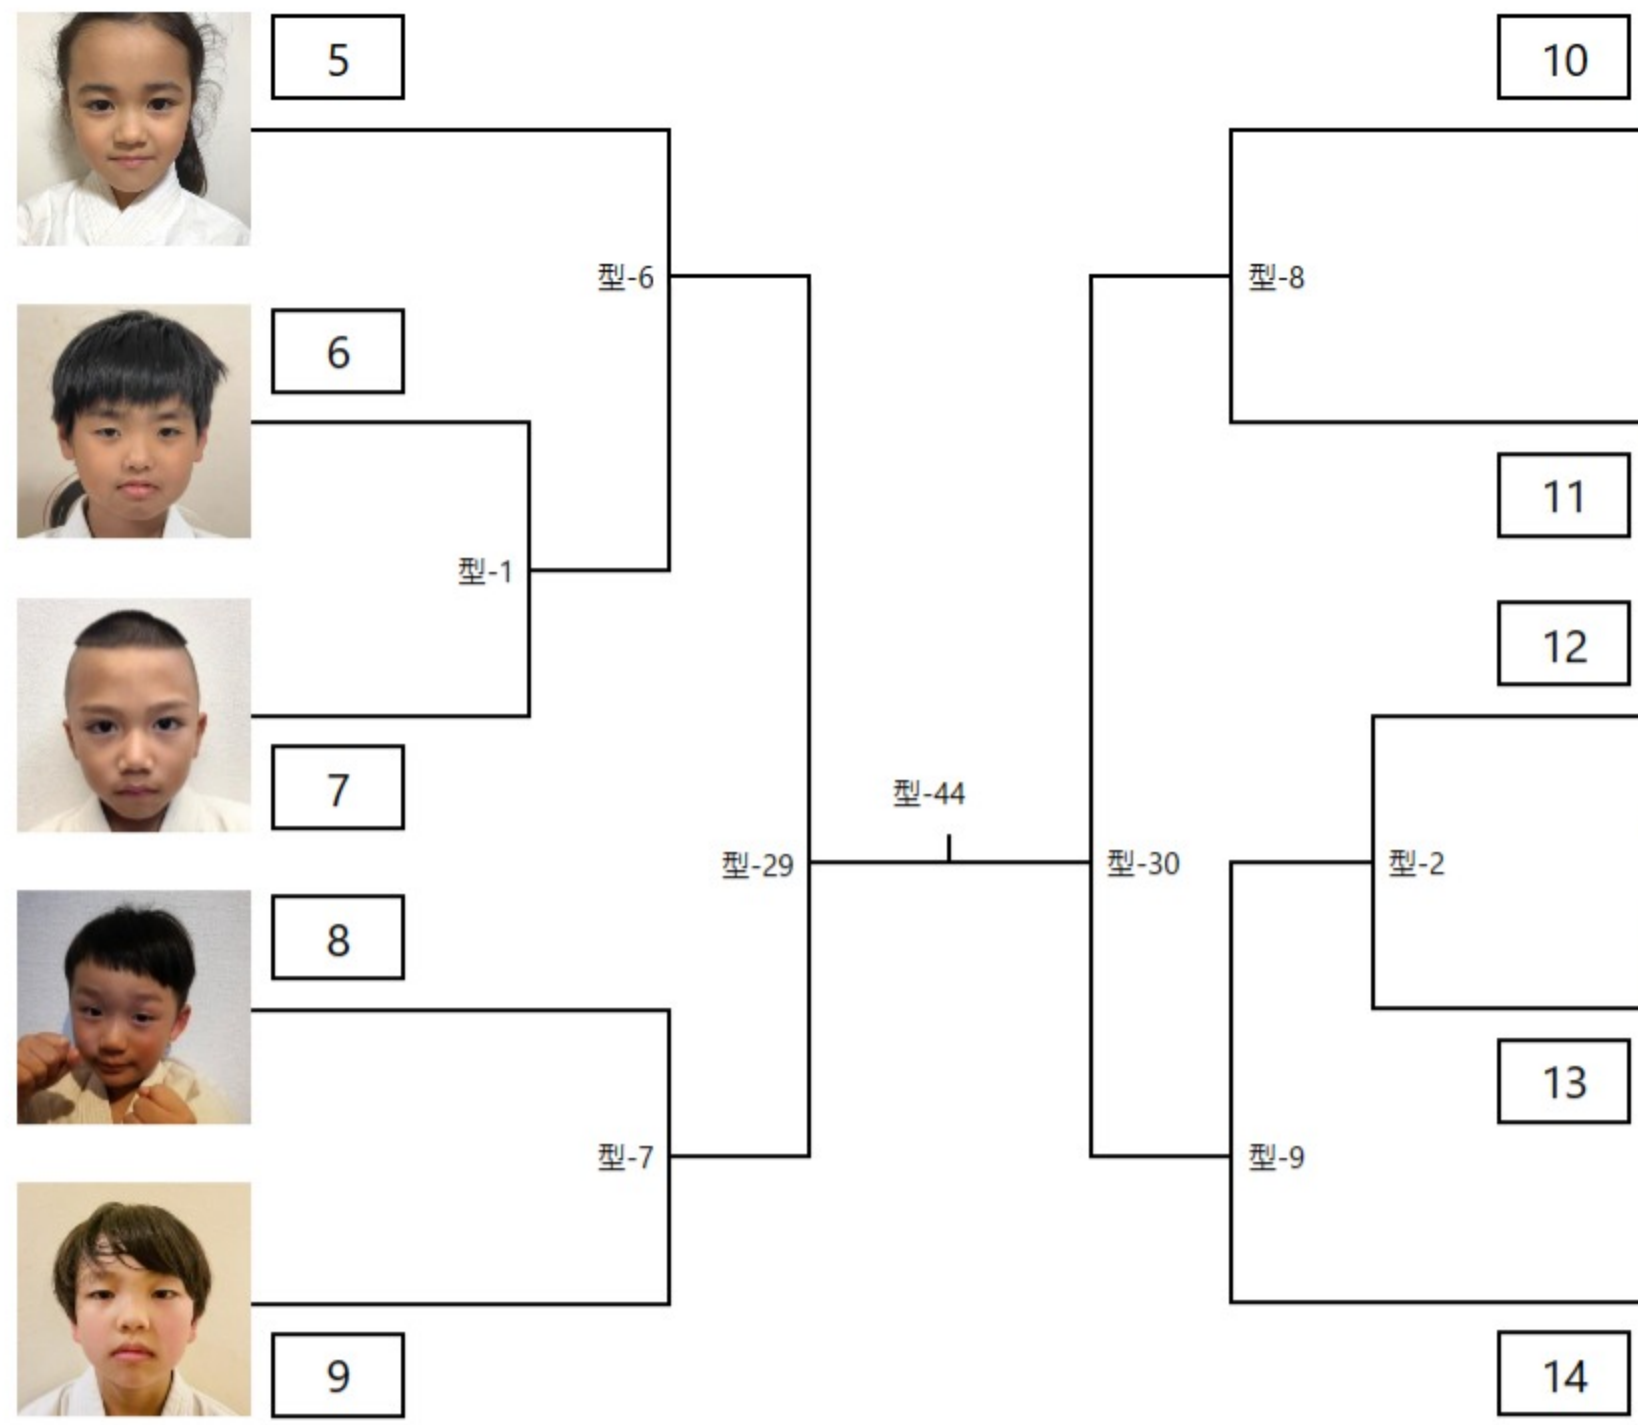

吉山 美海
ヨシヤマ ミミ
8歳 / 120cm / 22kg / 10級
【奄美支部 喜界道場】
山下 一志
ヤマシタ カズシ
7歳 / 122cm / 23kg / 9級
【奄美支部 住用道場】
満 貴晴智
ミツ キハチ
7歳 / 122cm / 24kg / 8級
【奄美支部 瀬戸内道場】
藤原 このは
フジワラ コノハ
7歳 / 122cm / 25kg / 10級
【奄美支部 喜界道場】
益田 朱雀
マスタ スズク
8歳 / 122cm / 26kg / 8級
【鹿児島支部 始良道場】

小学3年生男女の部

古川 想
フルカワ ソウ
8歳 / 129cm / 27kg / 9級
【鹿児島中央支部 本部道場】
義永 シータ
ヨシナガ シータ
8歳 / 130cm / 30kg / 6級
【奄美支部 瀬戸内道場】
砂川 霖恵
スナカワ リンケイ
8歳 / 137cm / 30kg / 10級
【奄美支部 喜界道場】