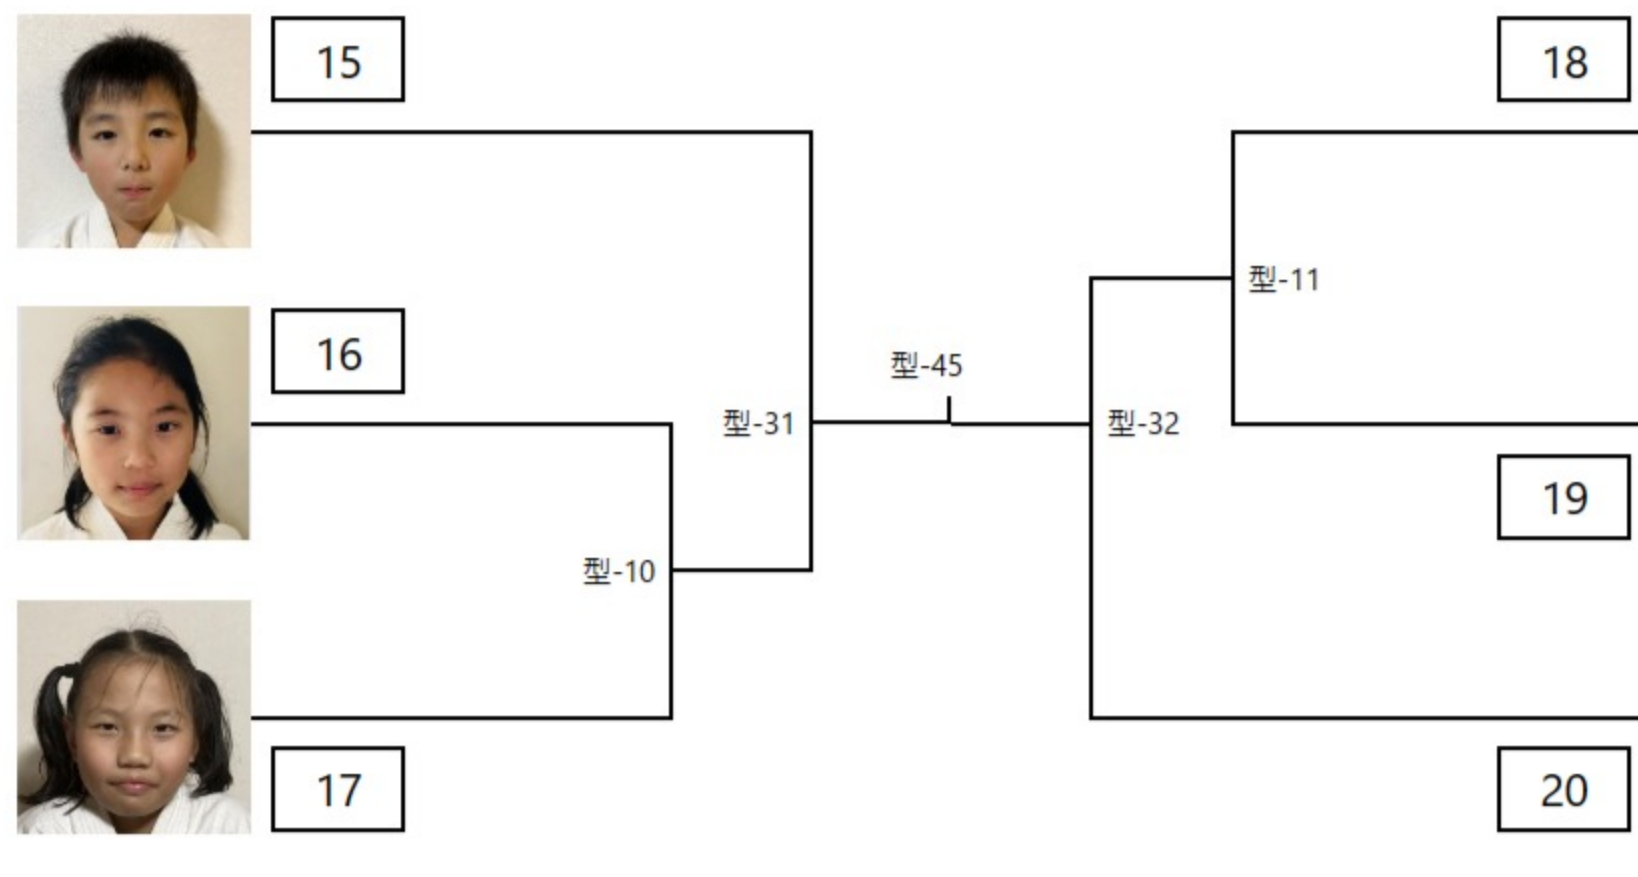

森 雛渥彩
モリ シュリア
8歳 / 126cm / 26kg / 10級
【奄美支部 喜界道場】
中野 竜星
ナカノ リュウセイ
8歳 / 131cm / 24kg / 6級
【奄美支部 和光道場】
隈崎 玲音
クマサキ レオン
8歳 / 123cm / 23kg / 10級
【奄美支部 喜界道場】