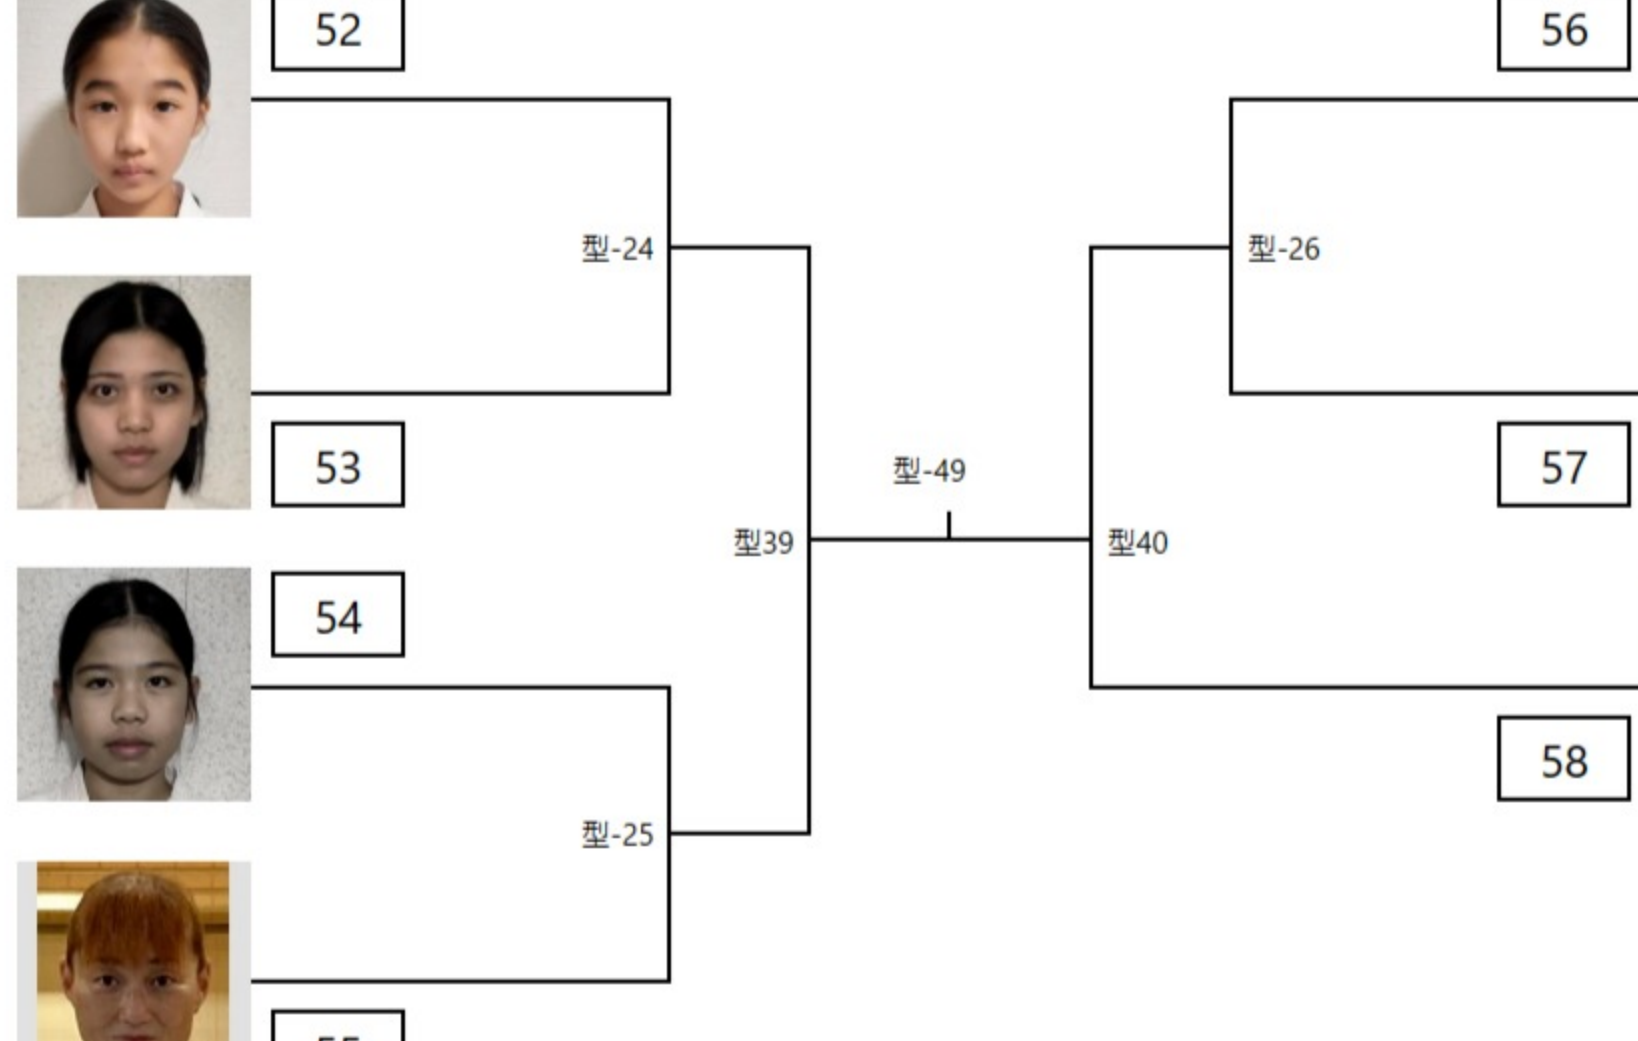

佐多 卓也
サタ タクヤ
61歳 / 172cm / 83kg / 1級
【奄美支部 和光道場】

中、高、一般女子の部

仁科 いおり
ニシナ イオリ
14歳 / 151cm / 44kg / 3級
【奄美支部 瀬戸内道場】

芝山 里央
シバヤマ リオ
17歳 / 171cm / 58kg / 2級
【奄美支部 喜界道場】

芝山 里真
シバヤマ リマ
12歳 / 158cm / 51kg / 7級
【奄美支部 喜界道場】

槇野 秀子
マキノ ヒデコ
53歳 / 150cm / 58kg / 1級
【奄美支部 喜界道場】

竹山 志乃
タケヤマ シノ
52歳 / 163cm / 58kg / 5級
【奄美支部 喜界道場】

林 琳花
ハヤシ リンカ
14歳 / 157cm / 48kg / 6級
【奄美支部 喜界道場】

佐藤 りさこ
サトウ リサコ
24歳 / 153cm / 50kg / 初段
【群馬支部 群馬県本部道場】