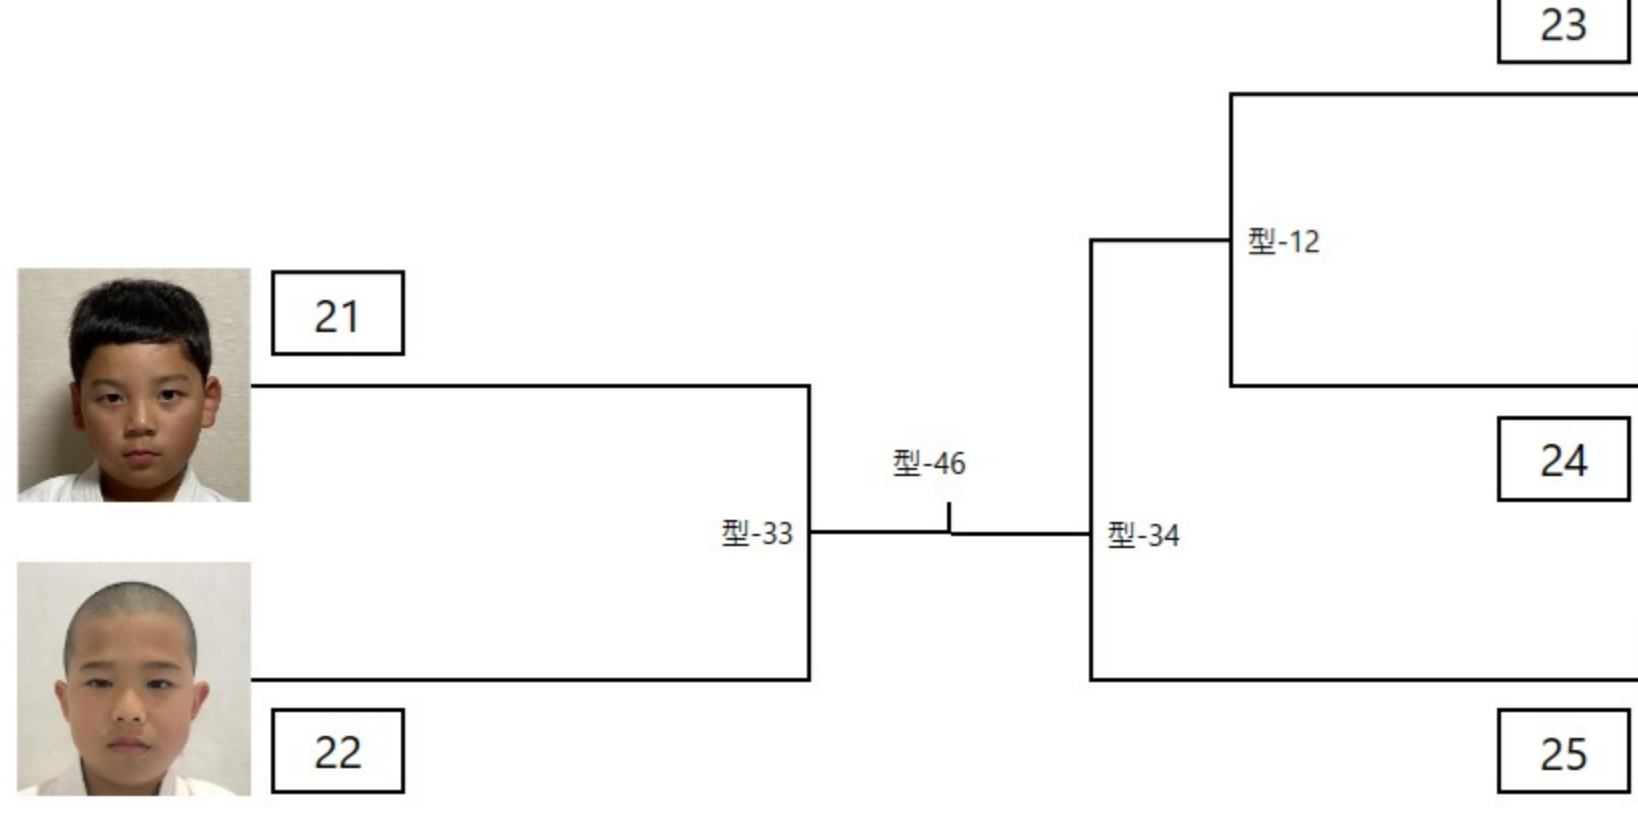

小学4年生男女の部

池田 芽樹
イケダ イブキ
9歳 / 129cm / 37kg / 10級
【奄美支部 喜界道場】
中島 望羽
ナカジマ ノア
9歳 / 132cm / 33kg / 3級
【奄美支部 瀬戸内道場】

前田 悠真
マエダ ユウマ
9歳 / 117cm / 20kg / 8級
【鹿児島中央支部 吉野道場】
峰山 恵太郎
ミネヤマ ケイトロウ
9歳 / 135cm / 26kg / 10級
【奄美支部 喜界道場】
備前 七海
ビゼン ナナミ
9歳 / 126cm / 26kg / 3級
【奄美支部 瀬戸内道場】

小学5年生男女の部

藤吉 仁
フジヨシ ジン
10歳 / 148cm / 49kg / 8級
【福岡支部 千早道場】
吉山 茶琉
ヨシヤマ チャリュウ
10歳 / 133cm / 27kg / 10級
【奄美支部 喜界道場】
築瀬 まい
ヤナセ マイ
11歳 / 146cm / 34kg / 8級
【奄美支部 喜界道場】
泉 玲央
イズミ レオ
10歳 / 125cm / 30kg / 7級
【奄美支部 名瀬本部道場】